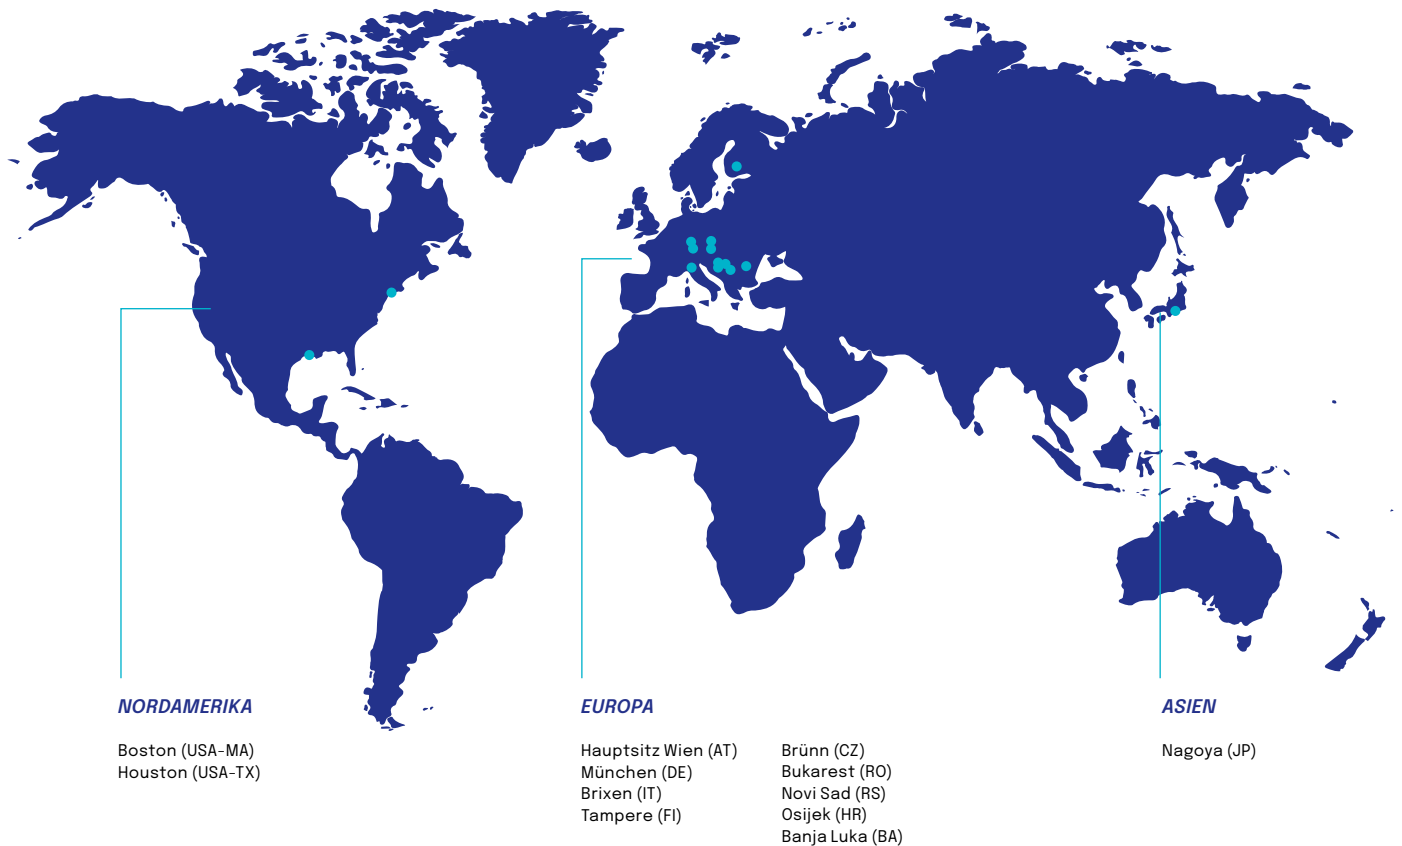

MÄRKTE

LUFTFAHRT

- → Kommerzielle Luftfahrt
- → Drehflügler (Vertikalstartflugzeuge)
- → Fortschrittliche Luftmobilität

RAUMFAHRT

- → Menschliche und robotische Exploration
- → Trägerraketen und Weltraumtransport
- → Satelliten

MOBILE MASCHINEN

- → Landwirtschaftliche Fahrzeuge
- → Baumaschinen
- → Materialtransport
- → Kommunalfahrzeuge

MASCHINEN-AUTOMATISIERUNG

- → Druck
- → Lebensmittel und Getränke
- → Metallverarbeitung
- → Verpackung
- → Intralogistik

INDUSTRIE-MASCHINEN

- → Diskrete Fertigung
- → Metallverarbeitung
- → Prozessautomatisierung
- → Energieerzeugung und -speicherung
- → Logistik

ENERGIE

- → Fertigung und Produktion
- → Gewerbe und Einzelhandel
- → Energieoptimierung
- → Anlagenintegration: z. B. PV, Batterie
- → Versorgungsunternehmen und Energieanbieter

STANDORTE UND ENGINEERING-HUBS

Erfahren Sie mehr unter → [tttech.com](https://www.tttech.com)